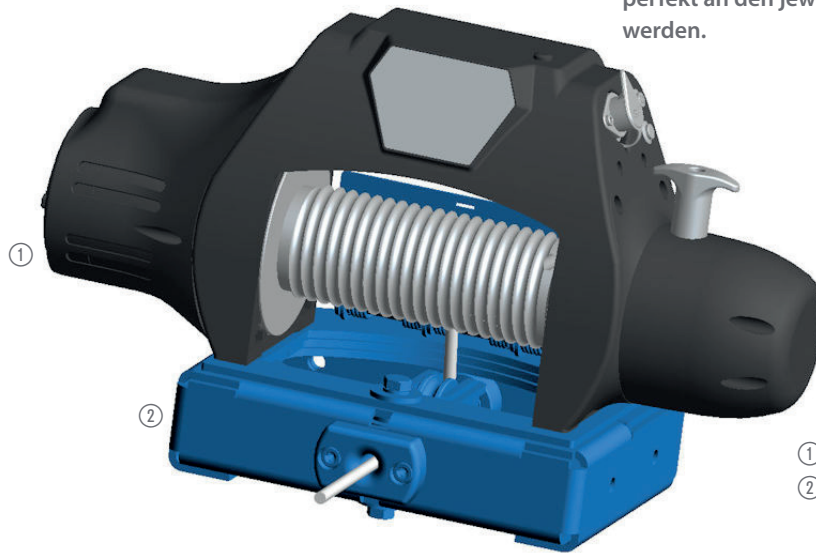

» Rope Tamer Basis 24 V

TAUBENREUTHER

Best. Nr.: 1-244412-24V

Typ: Basis Version unserer Seilspulvorrichtung mit 24V Seilwinde. Je nach Einsatzzweck kann diese Basis mit individuellen Komponenten perfekt an den jeweiligen Einsatzzweck angepasst werden.

Max. Zugkraft: 4.000 kg

- ① Seilwinde
- ② Seilspulführung mit Seildruckplatte

> Technische Daten:

max. Zugkraft: 4.000 kg
 Motor: 24V
 Bedienung: 5 m Kabelfernbedienung
 Getriebe: 3-stufiges Planetengetriebe
 Übersetzung: 159:1
 Bremse: automatische Konusbremse, außerhalb der Trommel
 Trommelmaße: 227 x 63,5 mm
 Gewicht: 66 kg (inkl. Seilspulführung)
 Seil: 25 m x 9 mm, MBK 86 kN
 Abmessungen: L x T x H = 620 x 270 x 360 mm

> Lieferumfang:

ComeUp Seal Gen 2 Seilwinde mit Überlastschutz, TAURUS Seil 25 m x 9 mm, Kabelfernbedienung, Seilspulführung

> Messwerte:

Zugkraft kg	Seilgeschw. m/min*	Stromaufnahme A*	Zugkraft kg pro Seillage
0	14,0	30	1 / 4.000
900	4,8	115	2 / 3.472
1.800	3,6	110	3 / 2.908
2.700	2,6	170	4 / 2.501
3.600	2,3	220	
4.000	2,1	260	

*Werte beziehen sich auf die unterste Seillage

> Optionales Zubehör

Distanzleisten unten, für die Montage auf ebenen Flächen

Best. Nr. 1-24448

Halter für Festmontage hinten, für Fixmontage oder als Aufnahme für Multi-Mount Adapter oder Zugmauladapter