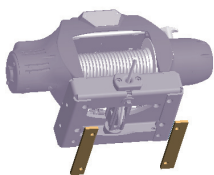

» Rope Tamer Basis 24 V

TAUBENREUTHER

Best. Nr.: 1-244412-24V

Typ: Basis Version unserer Seilspulvorrichtung mit 24V Seilwinde. Je nach Einsatzzweck kann diese Basis mit individuellen Komponenten perfekt an den jeweiligen Einsatzzweck angepasst werden.

Max. Zugkraft: 4.000 kg

- ① Seilwinde
- ② Seilspulführung mit Seildruckplatte

> Technische Daten:

max. Zugkraft: 4.000 kg
 Motor: 24V
 Bedienung: 5 m Kabelfernbedienung
 Getriebe: 3-stufiges Planetengetriebe
 Übersetzung: 159:1
 Bremse: automatische Konusbremse, außerhalb der Trommel
 Trommelmaße: 227 x 63,5 mm
 Gewicht: 66 kg (inkl. Seilspulführung)
 Seil: 25 m x 9 mm, MBK 86 kN
 Abmessungen: L x T x H = 620 x 270 x 360 mm

> Lieferumfang:

ComeUp Seal Gen 2 Seilwinde mit Überlastschutz, TAURUS Seil 25 m x 9 mm, Kabelfernbedienung, Seilspulführung

> Messwerte:

Zugkraft kg	Seilgeschw. m/min*	Stromaufnahme A*	Zugkraft kg pro Seillage
0	14,0	30	1 / 4.000
900	4,8	115	2 / 3.472
1.800	3,6	110	3 / 2.908
2.700	2,6	170	4 / 2.501
3.600	2,3	220	
4.000	2,1	260	

*Werte beziehen sich auf die unterste Seillage

> Optionales Zubehör

Distanzleisten unten, für die Montage auf ebenen Flächen

Best. Nr. 1-24448

Halter für Festmontage hinten, für Fixmontage oder als Aufnahme für Multi-Mount Adapter oder Zugmauladapter