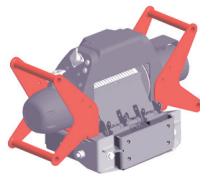

» Rope Tamer Basis 24 V

TAUBENREUTHER

Best. Nr.: 1-244412-24V

Typ: Basis Version unserer Seilspulvorrichtung mit 24V Seilwinde. Je nach Einsatzzweck kann diese Basis mit individuellen Komponenten perfekt an den jeweiligen Einsatzzweck angepasst werden.

Max. Zugkraft: 4.000 kg

- ① Seilwinde
- ② Seilspulführung mit Seildruckplatte

> Technische Daten:

max. Zugkraft: 4.000 kg
 Motor: 24V
 Bedienung: 5 m Kabelfernbedienung
 Getriebe: 3-stufiges Planetengetriebe
 Übersetzung: 159:1
 Bremse: automatische Konusbremse, außerhalb der Trommel
 Trommelmaße: 227 x 63,5 mm
 Gewicht: 66 kg (inkl. Seilspulführung)
 Seil: 25 m x 9 mm, MBK 86 kN
 Abmessungen: L x T x H = 620 x 270 x 360 mm

*Werte beziehen sich auf die unterste Seillage

> Optionales Zubehör

Distanzleisten unten, für die Montage auf ebenen Flächen

Best. Nr. 1-24448

Halter für Festmontage hinten, für Fixmontage oder als Aufnahme für Multi-Mount Adapter oder Zugmauladapter

Best. Nr. 1-24442

Doppelgriffe zum Heben und Tragen des Systems

Best. Nr. 1-24450

Adapter für Multi-Mount System, z.B. zum Einstecken in eine Multi-Mount Frontaufnahme, zus. 1-24442 erforderlich

Best. Nr. 1-24449