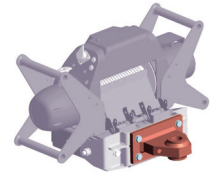

» Rope Tamer Basis 24 V

TAUBENREUTHER

Best. Nr.: 1-244412-24V

Typ: Basis Version unserer Seilspulvorrichtung mit 24V Seilwinde. Je nach Einsatzzweck kann diese Basis mit individuellen Komponenten perfekt an den jeweiligen Einsatzzweck angepasst werden.

Max. Zugkraft: 4.000 kg

- ① Seilwinde
- ② Seilspulführung mit Seildruckplatte

> Technische Daten:

max. Zugkraft: 4.000 kg
 Motor: 24V
 Bedienung: 5 m Kabelfernbedienung
 Getriebe: 3-stufiges Planetengetriebe
 Übersetzung: 159:1
 Bremse: automatische Konusbremse, außerhalb der Trommel
 Trommelmaße: 227 x 63,5 mm
 Gewicht: 66 kg (inkl. Seilspulführung)
 Seil: 25 m x 9 mm, MBK 86 kN
 Abmessungen: L x T x H = 620 x 270 x 360 mm

Best. Nr. 1-24442

Doppelgriffe zum Heben und Tragen des Systems

Best. Nr. 1-24450

Adapter für Multi-Mount System, z.B. zum Einstecken in eine Multi-Mount Frontaufnahme, zus. 1-24442 erforderlich

Best. Nr. 1-24449

Zugmauladapter für die Anbindung an ein Zugmaul, in 2 Größen erhältlich

zus. 1-24442 erforderlich

Best. Nr. 16-2300 (für Bolzen bis 32 mm)

Best. Nr. 16-2310 (für Bolzen bis 38 mm)

Deutschland:
 Taubenreuther GmbH
 Am Schwimmbad 8
 95326 Kulmbach
 Tel.: +49 92 21/95 62-0
 Internet: www.taubenreuther.de