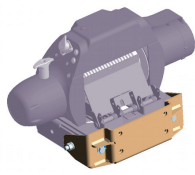

» Rope Tamer Basis 24 V

TAUBENREUTHER

Best. Nr.: 1-244412-24V

Typ: Basis Version unserer Seilspulvorrichtung mit 24V Seilwinde. Je nach Einsatzzweck kann diese Basis mit individuellen Komponenten perfekt an den jeweiligen Einsatzzweck angepasst werden.

Max. Zugkraft: 4.000 kg

- ① Seilwinde
- ② Seilspulführung mit Seildruckplatte

> Technische Daten:

max. Zugkraft: 4.000 kg
 Motor: 24V
 Bedienung: 5 m Kabelfernbedienung
 Getriebe: 3-stufiges Planetengetriebe
 Übersetzung: 159:1
 Bremse: automatische Konusbremse, außerhalb der Trommel
 Trommelmaße: 227 x 63,5 mm
 Gewicht: 66 kg (inkl. Seilspulführung)
 Seil: 25 m x 9 mm, MBK 86 kN
 Abmessungen: L x T x H = 620 x 270 x 360 mm

> Lieferumfang:

ComeUp Seal Gen 2 Seilwinde mit Überlastschutz, TAURUS Seil 25 m x 9 mm, Kabelfernbedienung, Seilspulführung

> Messwerte:

Zugkraft kg	Seilgeschw. m/min*	Stromaufnahme A*	Zugkraft kg pro Seillage
0	14,0	30	1 / 4.000
900	4,8	115	2 / 3.472
1.800	3,6	110	3 / 2.908
2.700	2,6	170	4 / 2.501
3.600	2,3	220	
4.000	2,1	260	

*Werte beziehen sich auf die unterste Seillage

> Optionales Zubehör

Distanzleisten unten, für die Montage auf ebenen Flächen

Best. Nr. 1-24448

Halter für Festmontage hinten, für Fixmontage oder als Aufnahme für Multi-Mount Adapter oder Zugmauladapter