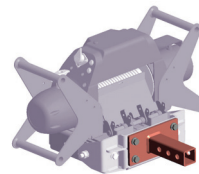

» Rope Tamer Basis 24 V

TAUBENREUTHER

Best. Nr.: 1-244412-24V

Typ: Basis Version unserer Seilspulvorrichtung mit 24V Seilwinde. Je nach Einsatzzweck kann diese Basis mit individuellen Komponenten perfekt an den jeweiligen Einsatzzweck angepasst werden.

Max. Zugkraft: 4.000 kg

- ① Seilwinde
- ② Seilspulführung mit Seildruckplatte

> Technische Daten:

max. Zugkraft: 4.000 kg
 Motor: 24V
 Bedienung: 5 m Kabelfernbedienung
 Getriebe: 3-stufiges Planetengetriebe
 Übersetzung: 159:1
 Bremse: automatische Konusbremse, außerhalb der Trommel
 Trommelmaße: 227 x 63,5 mm
 Gewicht: 66 kg (inkl. Seilspulführung)
 Seil: 25 m x 9 mm, MBK 86 kN
 Abmessungen: L x T x H = 620 x 270 x 360 mm

*Werte beziehen sich auf die unterste Seillage

> Optionales Zubehör

Distanzleisten unten, für die Montage auf ebenen Flächen

Best. Nr. 1-24448

Halter für Festmontage hinten, für Fixmontage oder als Aufnahme für Multi-Mount Adapter oder Zugmauladapter

Best. Nr. 1-24442

Doppelgriffe zum Heben und Tragen des Systems

Best. Nr. 1-24450

Adapter für Multi-Mount System, z.B. zum Einstecken in eine Multi-Mount Frontaufnahme, zus. 1-24442 erforderlich

Best. Nr. 1-24449