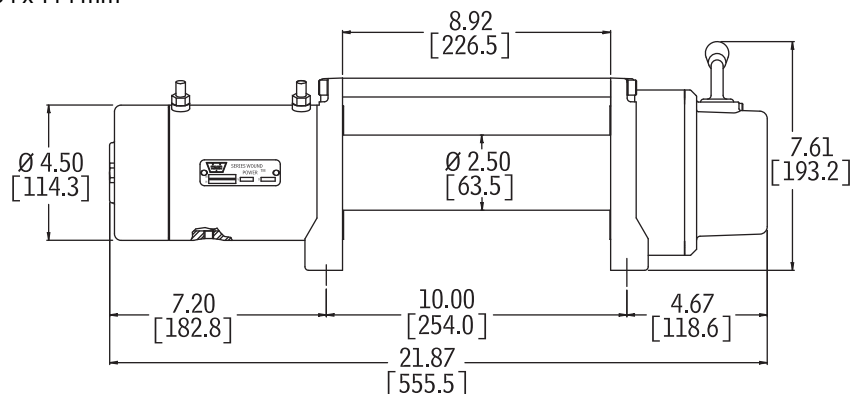

Max. Zugkraft:	4 080 kg
Motor:	12 V
Steuerung:	Kontaktor
Bedienung:	3,7 m Kabelfernbedienung
Getriebe:	3-stufiges Planetengetriebe
Übersetzung:	156:1
Bremse:	Automatische Konusbremse
Trommelmaße:	230 x 64 mm
Gewicht:	35 kg
Seil:	Stahl 30 m x 8 mm
Batteriekabel:	1,83 m

► Lieferumfang

Seilwinde mit 30 m x 8 mm Stahlseil mit Haken, Rollenseilfenster, 3,7 m Kabelfernbedienung, Seilfreilaufkupplung, deutsche Bedienungsanleitung, CE-Konformitätsbestätigung

► Messwerte

Zugkraft kg	Seilgeschw. m/min*	Stromaufnahme A*	Zugkraft kg pro Seillage
0	11,6	56	1 / 4 082
910	6,8	161	2 / 3 340
1 810	3,1	252	3 / 2 826
2 720	2,3	332	4 / 2 449
3 630	1,6	423	5 / 2 161
4 080	1,2	478	

*Werte beziehen sich auf die unterste Seillage

► Abmessungen

L x T x H = 555 x 160 x 193 mm

Montagelochbild: 254 x 114 mm

WARN Import Deutschland:
Taubenreuther GmbH
Am Schwimmbad 8
95326 Kulmbach
Tel.: +49 92 21/95 62-0
Internet: www.taubenreuther.de