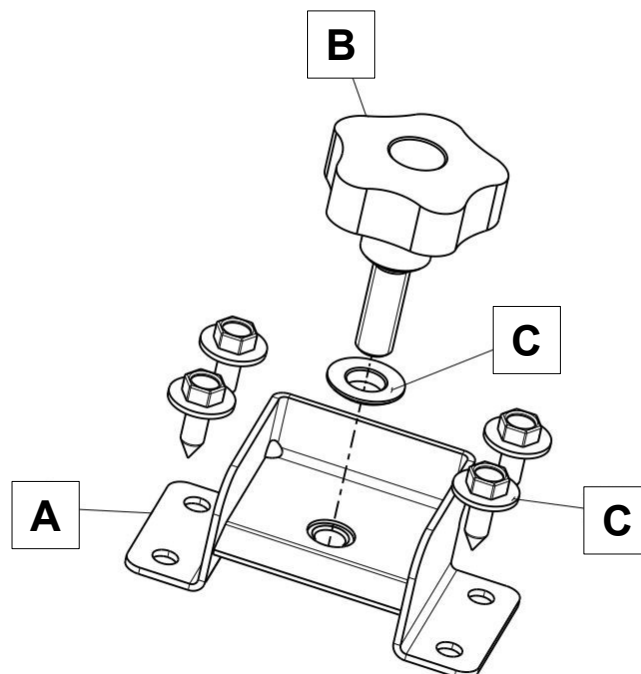

## Anbauanleitung Transporthalterung Multi Mount klein

*Installation instruction transport bracket Multi Mount small*

**Best.-Nr.: 1 - 263783**

**AL: 2047 – 00**

**Stückliste / partslist**

1 x Haltesockel ( A )

1 x Rändelschraube ( B )

1 x Konus ( C )

4 x Kotflügelschraube 6,3 x 20 ( C )