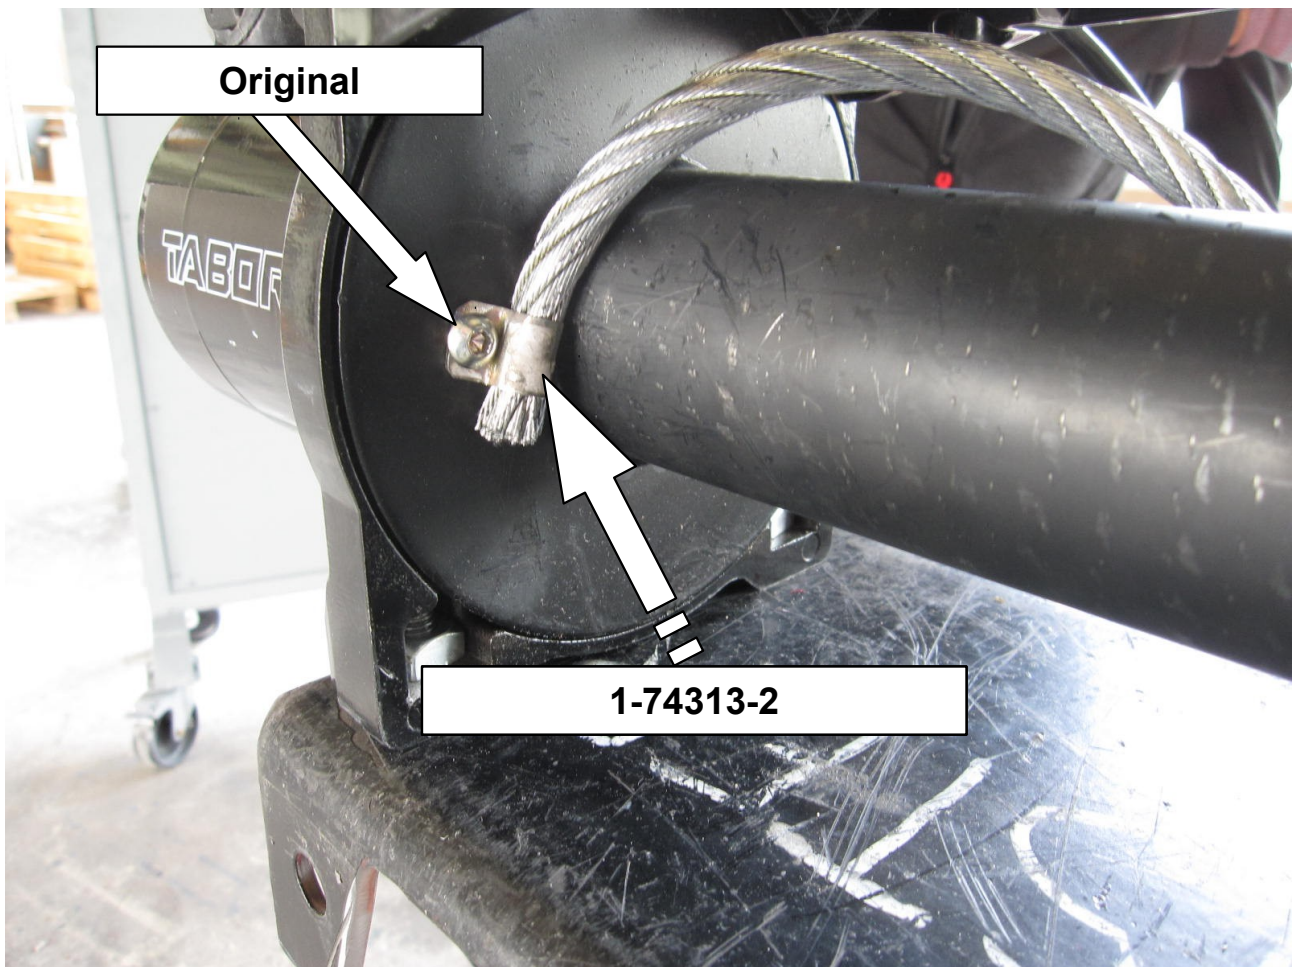

Anbauanleitung: Seilbefestigungsblech

AL: 2143-00

Best.Nr.: 1-74313-2

Stückliste

1 x 1-74313-2 Seilbefestigungsblech