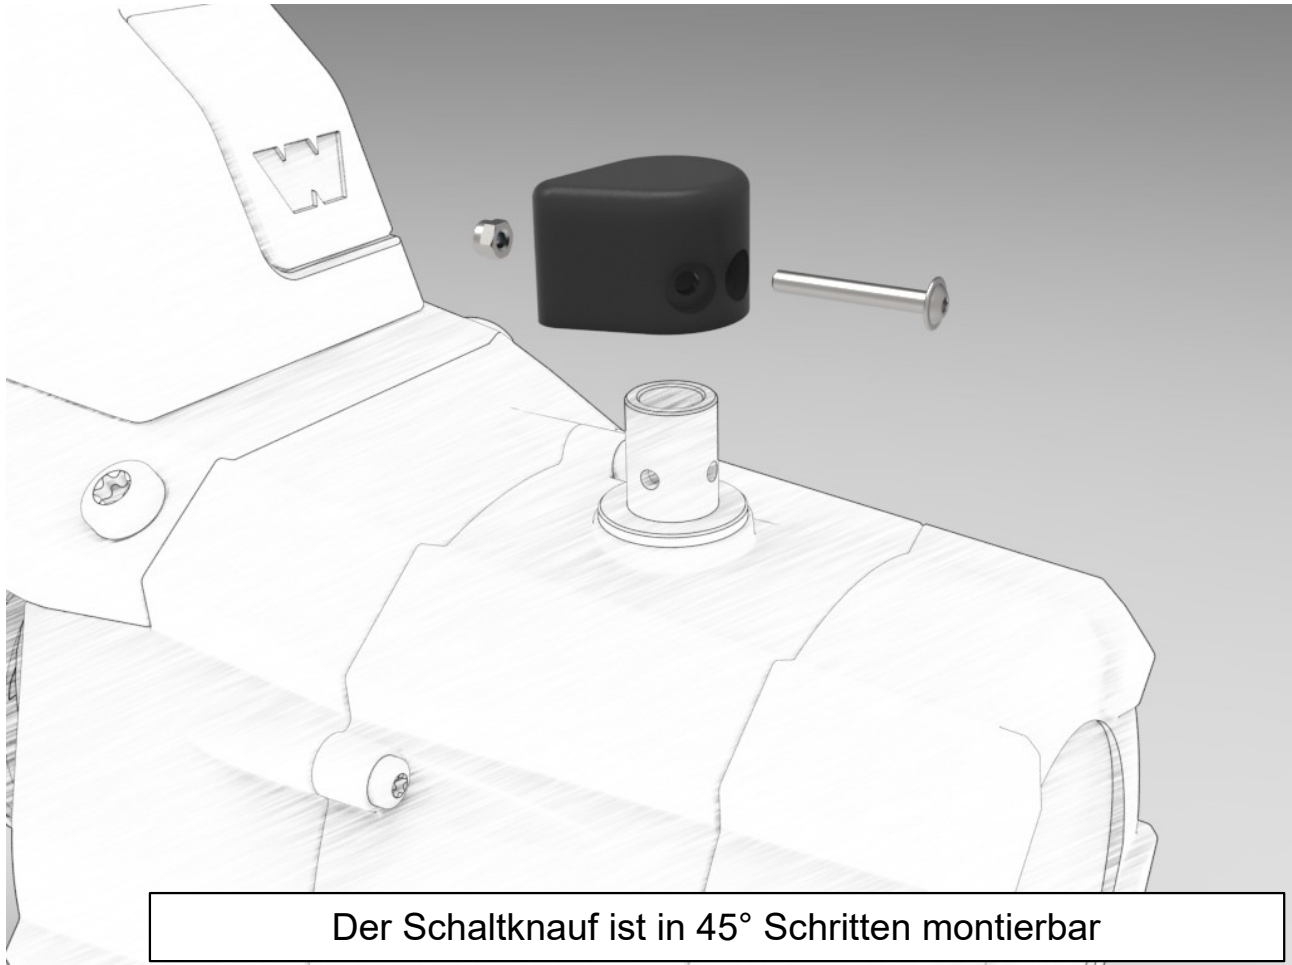

Anbauanleitung: Schaltknauf für Freilaufhebel
16-0509, 16-0510, 16-0511 und 16-0512

AL: 2383-01

Best.Nr.: 16-05251

Stückliste

1x 16-0525, Schaltknauf Ø30 x 40mm

Schraubensatz

1x Linsenschraube mit Bund M4 x 30
1x Stopmutter M4