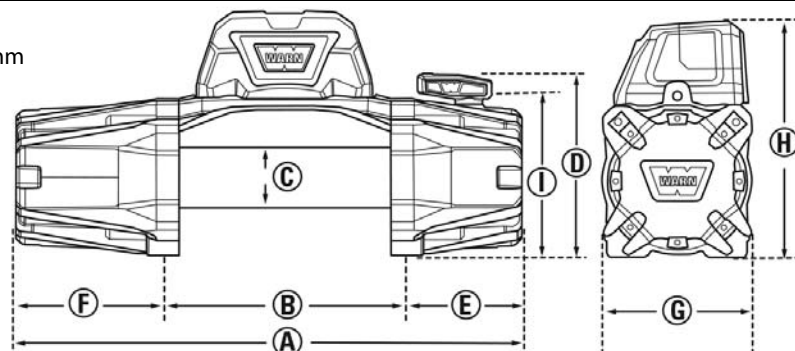

## ► Lieferumfang

Seilwinde mit 27 m x 9,5 mm Kunststoffseil mit Haken und Aluseifenster, Fernbedienung, Seilfreilaufkupplung, deutsche Bedienungsanleitung, CE-Konformitätsbestätigung

## ► Messwerte

Zugkraft kg	Seilgeschw. m/min*	Stromaufnahme A*	Zugkraft kg pro Seillage
0	8,3	58	1 / 4536
910	4,2	125	2 / 3627
1810	3	185	3 / 3021
2720	2,5	244	4 / 2589
3630	2	303	5 / 2265
4536	1,6	358	

\*Werte beziehen sich auf die unterste Seillage

## ► Abmessungen

L x T x H = 534 x 160 x 256 mm

Montagelochbild: 254 x 114 mm

<b>(A)</b> 534mm	<b>(D)</b> 191.4mm	<b>(G)</b> 160.5mm
<b>(B)</b> 254mm	<b>(E)</b> 123mm	<b>(H)</b> 256mm
<b>(C)</b> 64mm	<b>(F)</b> 157mm	<b>(I)</b> 172.4mm