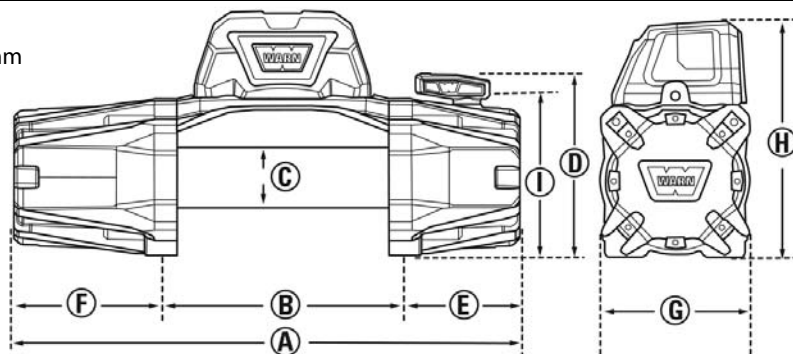

## ► Lieferumfang

Seilwinde mit 27 m x 9,5 mm Kunststoffseil mit Haken und Aluseifenster, Fernbedienung, Seilfreilaufkupplung, deutsche Bedienungsanleitung, CE-Konformitätsbestätigung

## ► Messwerte

Zugkraft kg	Seilgeschw. m/min*	Stromaufnahme A*	Zugkraft kg pro Seillage
0	8	55	1 / 5 443
910	4,2	120	2 / 4 317
1 810	2,9	178	3 / 3 577
2 720	2,5	234	4 / 3 054
3 630	2,1	288	5 / 2 664
4 536	1,5	337	
5 440	1,2	396	

\*Werte beziehen sich auf die unterste Seillage

## ► Abmessungen

L x T x H = 534 x 160 x 256 mm

Montagelochbild: 254 x 114 mm

(A) 534mm	(D) 191.4mm	(G) 160.5mm
(B) 254mm	(E) 123mm	(H) 256mm
(C) 64mm	(F) 157mm	(I) 172.4mm

WARN Import Deutschland:  
Taubenreuther GmbH  
Am Schwimmbad 8  
95326 Kulmbach  
Tel.: +49 92 21/95 62-0  
Internet: www.taubenreuther.de