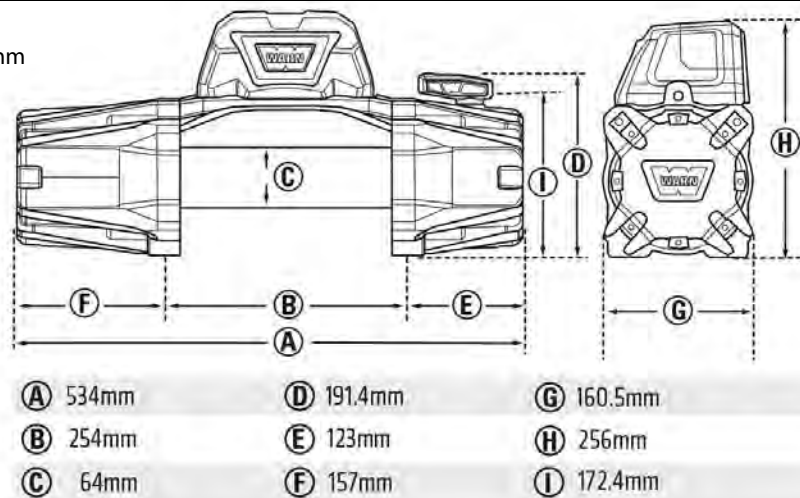

► Technische Daten

Max. Zugkraft:	3 630 kg
Motor:	12 V
Steuerung:	Albright Kontaktor
Bedienung:	2-in-1 3,5 m Kabel- und Funkfernbedienung
Getriebe:	3-stufiges Planetengetriebe
Übersetzung:	218:1
Bremse:	Federbremse
Trommelmaße:	230 x 67 mm
Gewicht:	25 kg
Seil:	Kunststoff, 27 m x 9,5 mm
Batteriekabel:	2 m x 25 mm

► Lieferumfang

Seilwinde mit 27 m x 9,5 mm Kunststoffseil mit Haken und Aluseifenster, Fernbedienung, Seilfreilaufkupplung, deutsche Bedienungsanleitung, CE-Konformitätsbestätigung

► Messwerte

Zugkraft kg	Seilgeschw. m/min*	Stromaufnahme A*	Zugkraft kg pro Seillage
0	7,6	57	1 / 3 630
910	4	122	2 / 2 969
1 810	2,9	183	3 / 2 512
2 720	2,3	242	4 / 2 177
3 630	1,8	298	

*Werte beziehen sich auf die unterste Seillage

► Abmessungen

L x T x H = 534 x 160 x 256 mm

Montagelochbild: 254 x 114 mm

WARN Import Deutschland:
Taubenreuther GmbH
Am Schwimmbad 8
95326 Kulmbach
Tel.: +49 92 21/95 62-0
Internet: www.taubenreuther.de